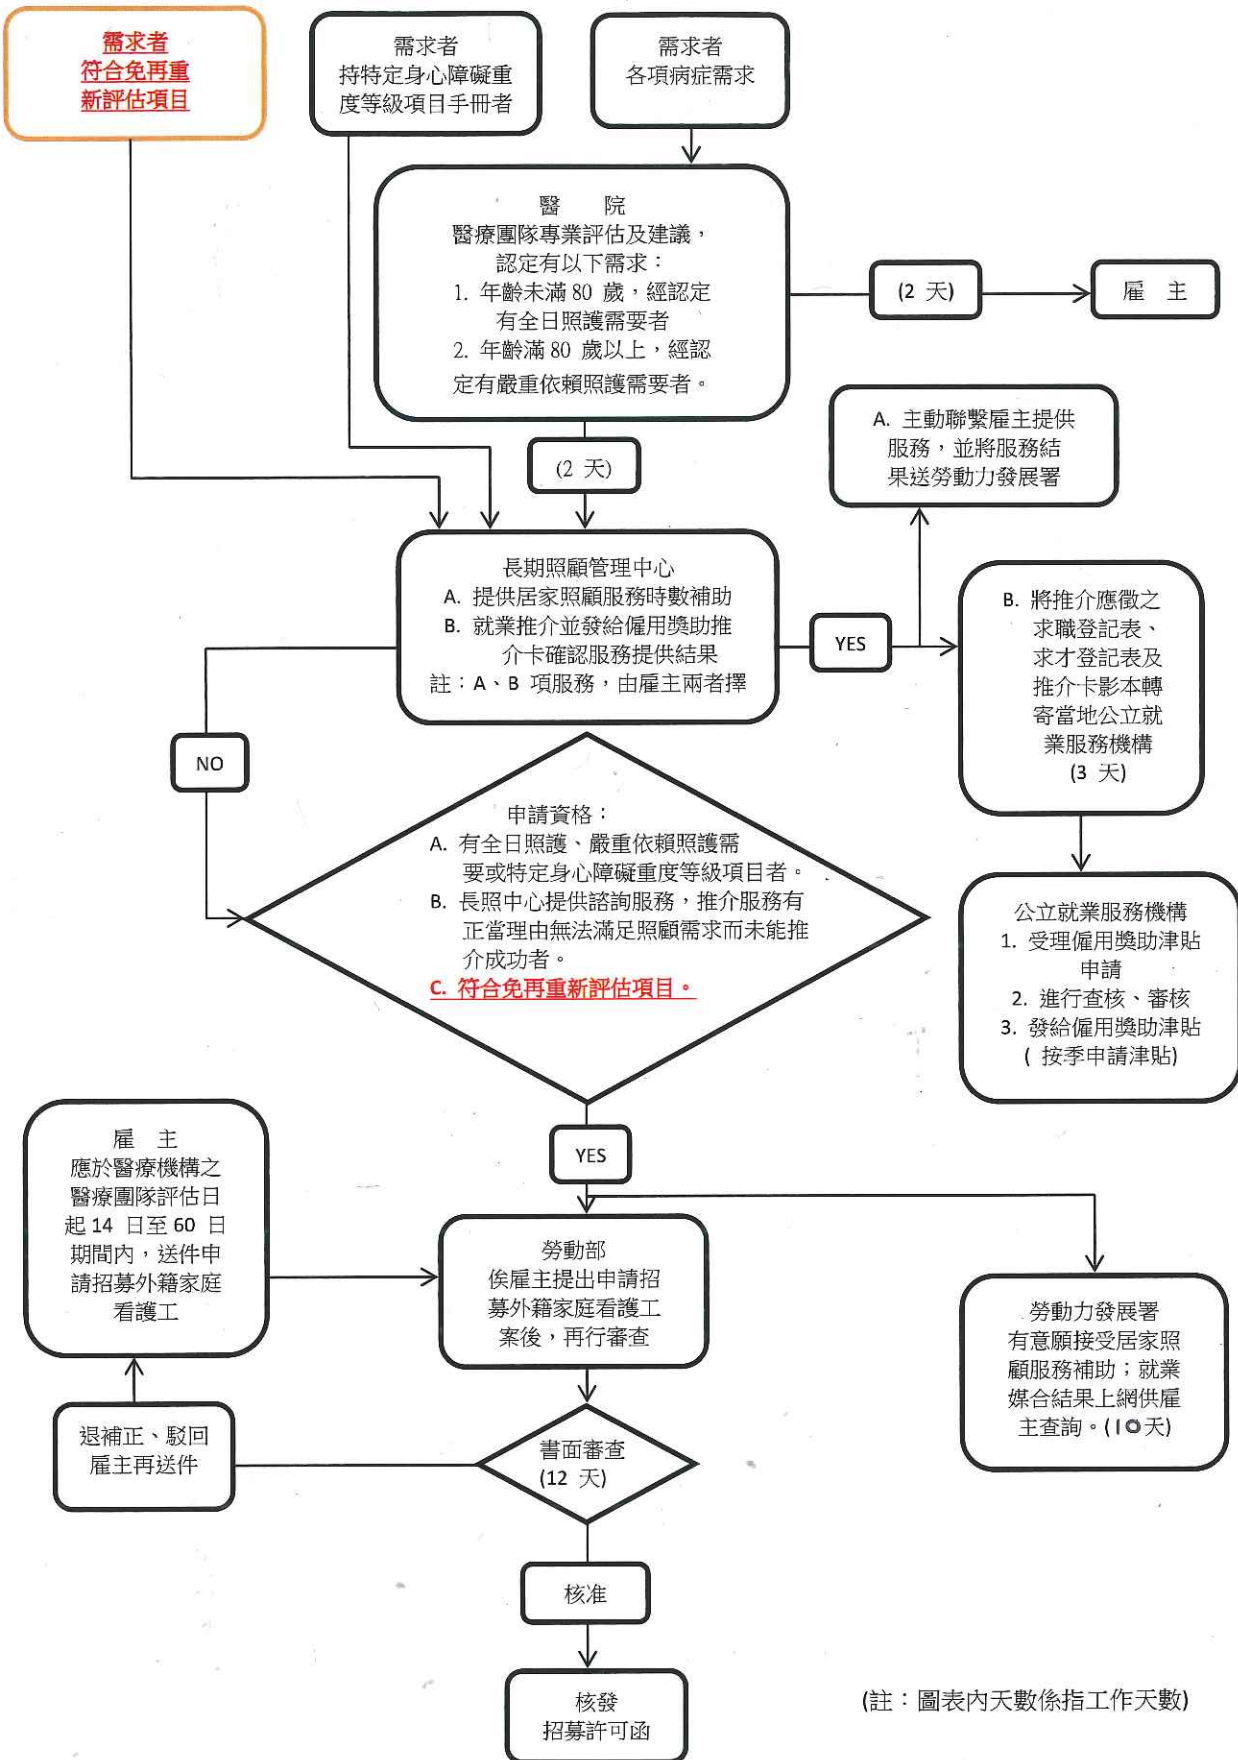

外籍家庭看護工申請招募流程图

(註：圖表內天數係指工作天數)